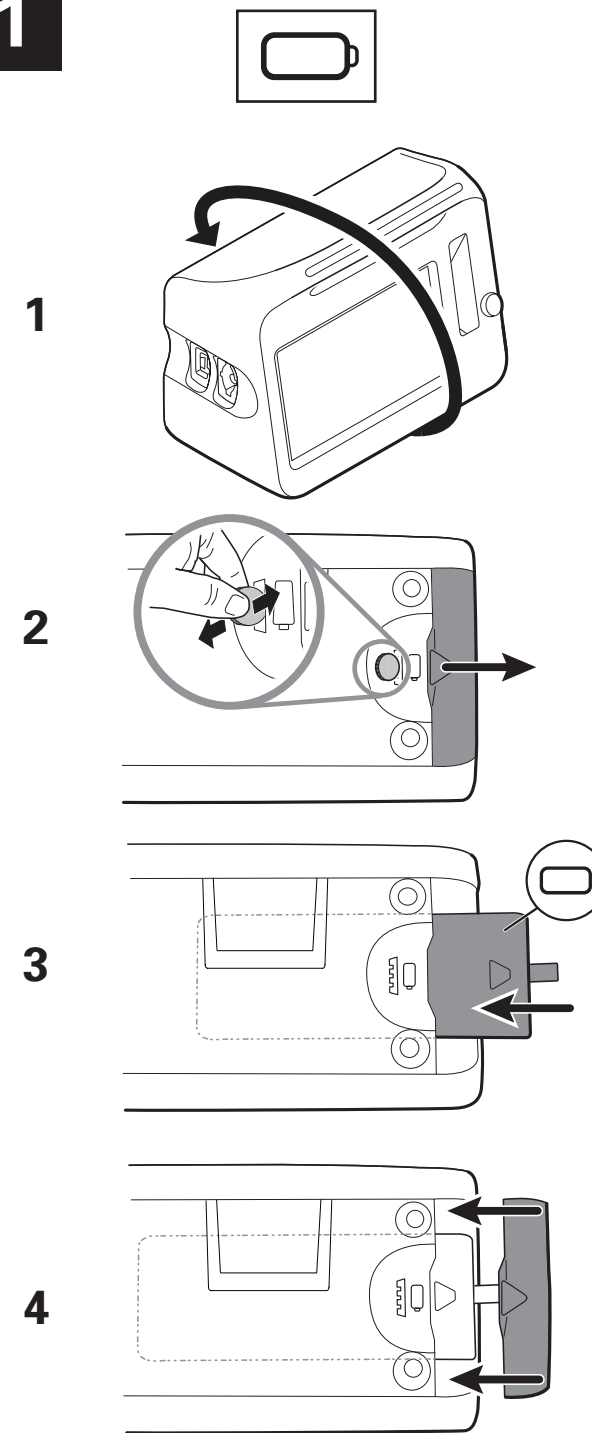

## Connex® Vital Signs Monitor Startup Guide

REF 103503

Mat. No. 717130, 80016814 Ver. A

1

2